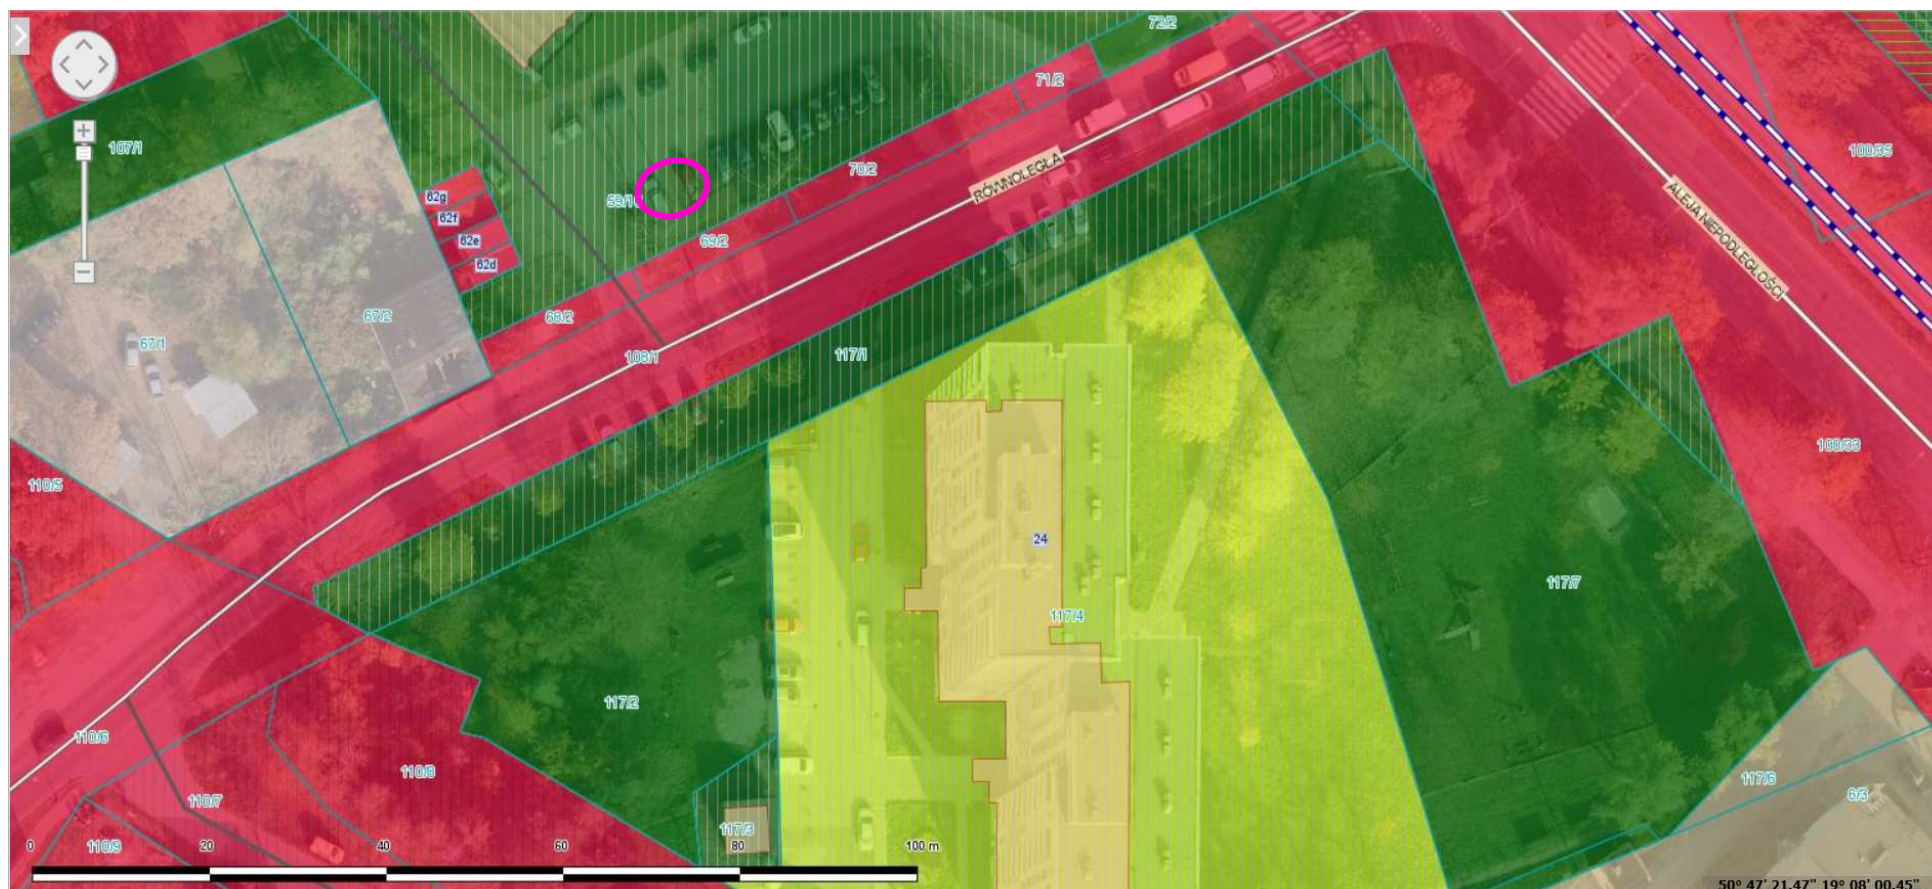

Załącznik nr 50

 - Lokalizacja punktów ładowania dla pojazdów elektrycznych

Ogólnodostępna stacja ładowania ul. Równoległa parking przy Pływalni MOSiR, 2 punkty ładowania, 2 x 22kW