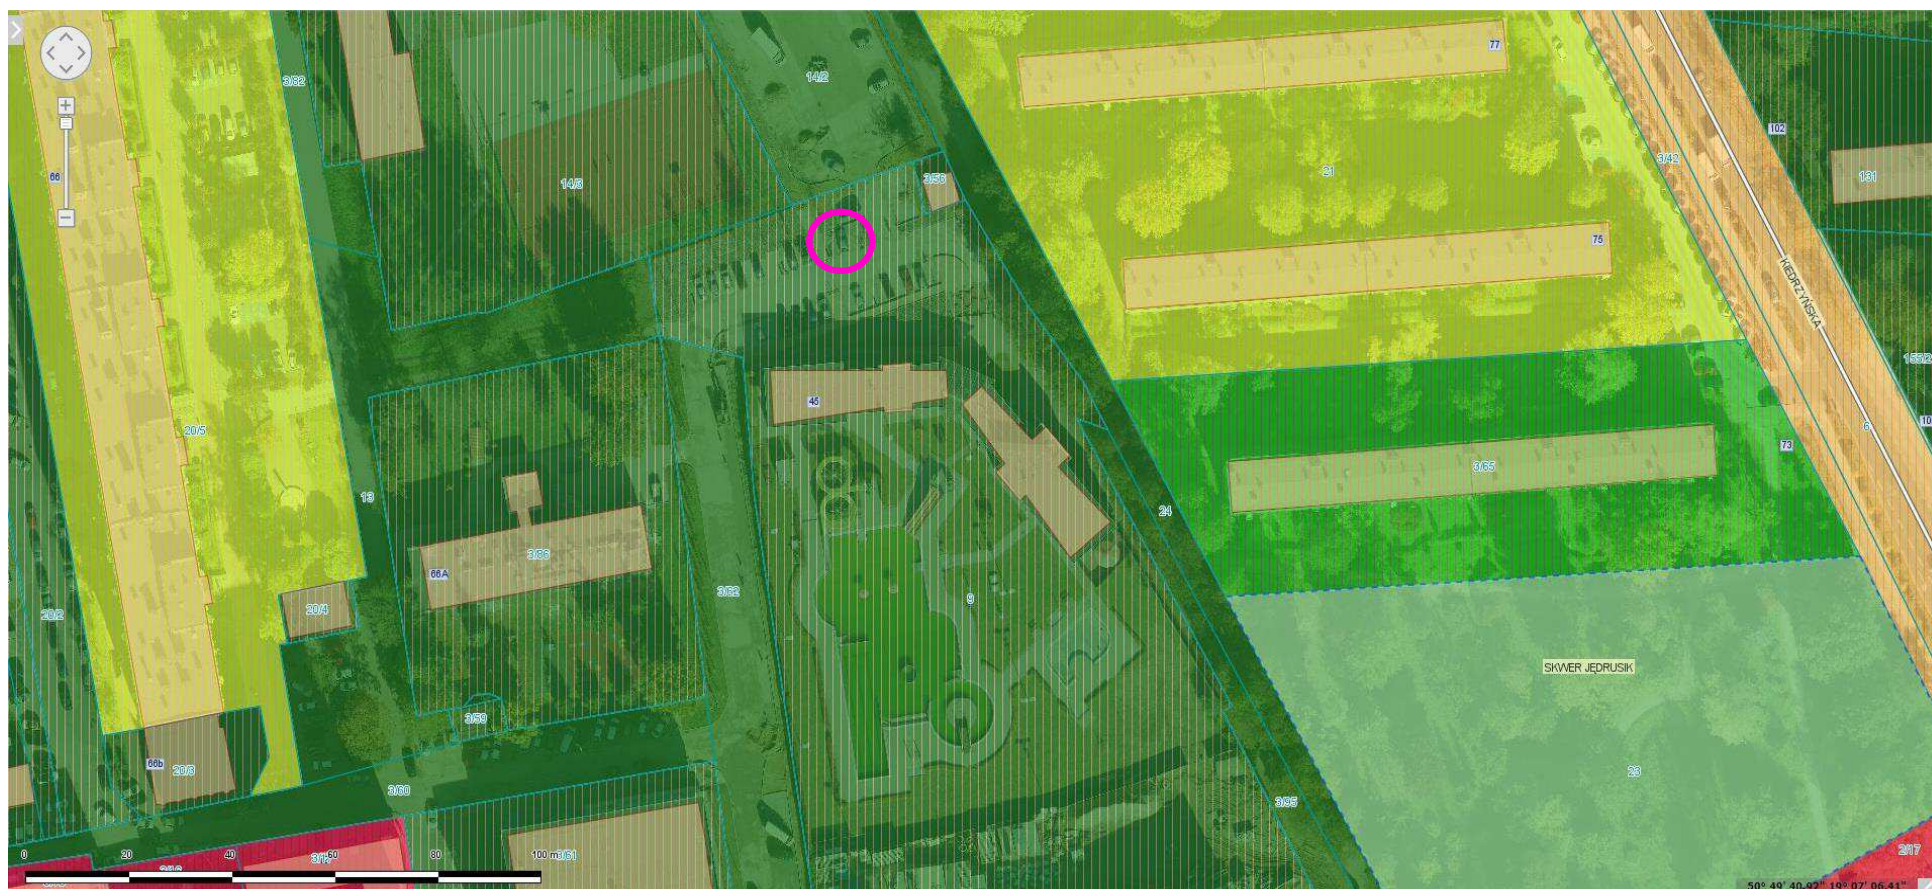

Załącznik nr 35

 - Lokalizacja punktów ładowania dla pojazdów elektrycznych

Ogólnodostępna stacja ładowania ul. Dekabrystów przy Parku Wodnym, 2 punkty ładowania, 2 x 22kW