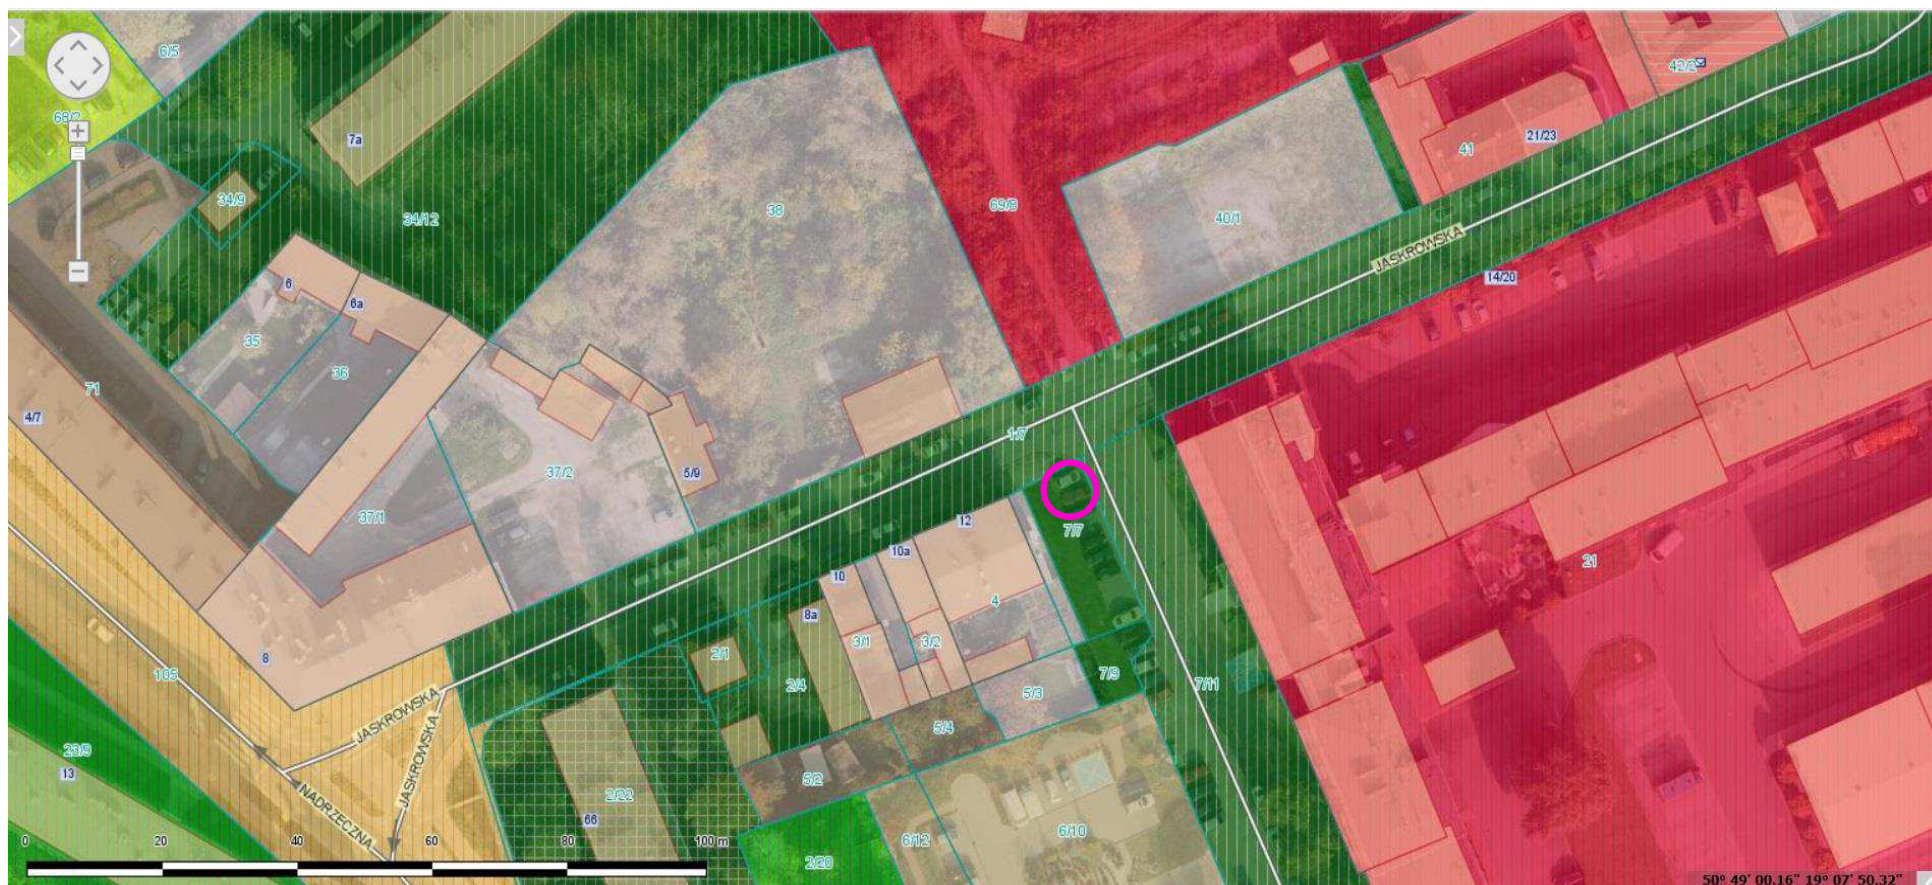

## Załącznik nr 19

 - Lokalizacja punktów ładowania pojazdów elektrycznych

Ogólnodostępna stacja ładowania ul. Kazimierza Knauera parking przy Przedsiębiorstwie Wodociągów i Kanalizacji Okręgu Częstochowskiego S.A., 2 punkty ładowania, 2 x 22kW